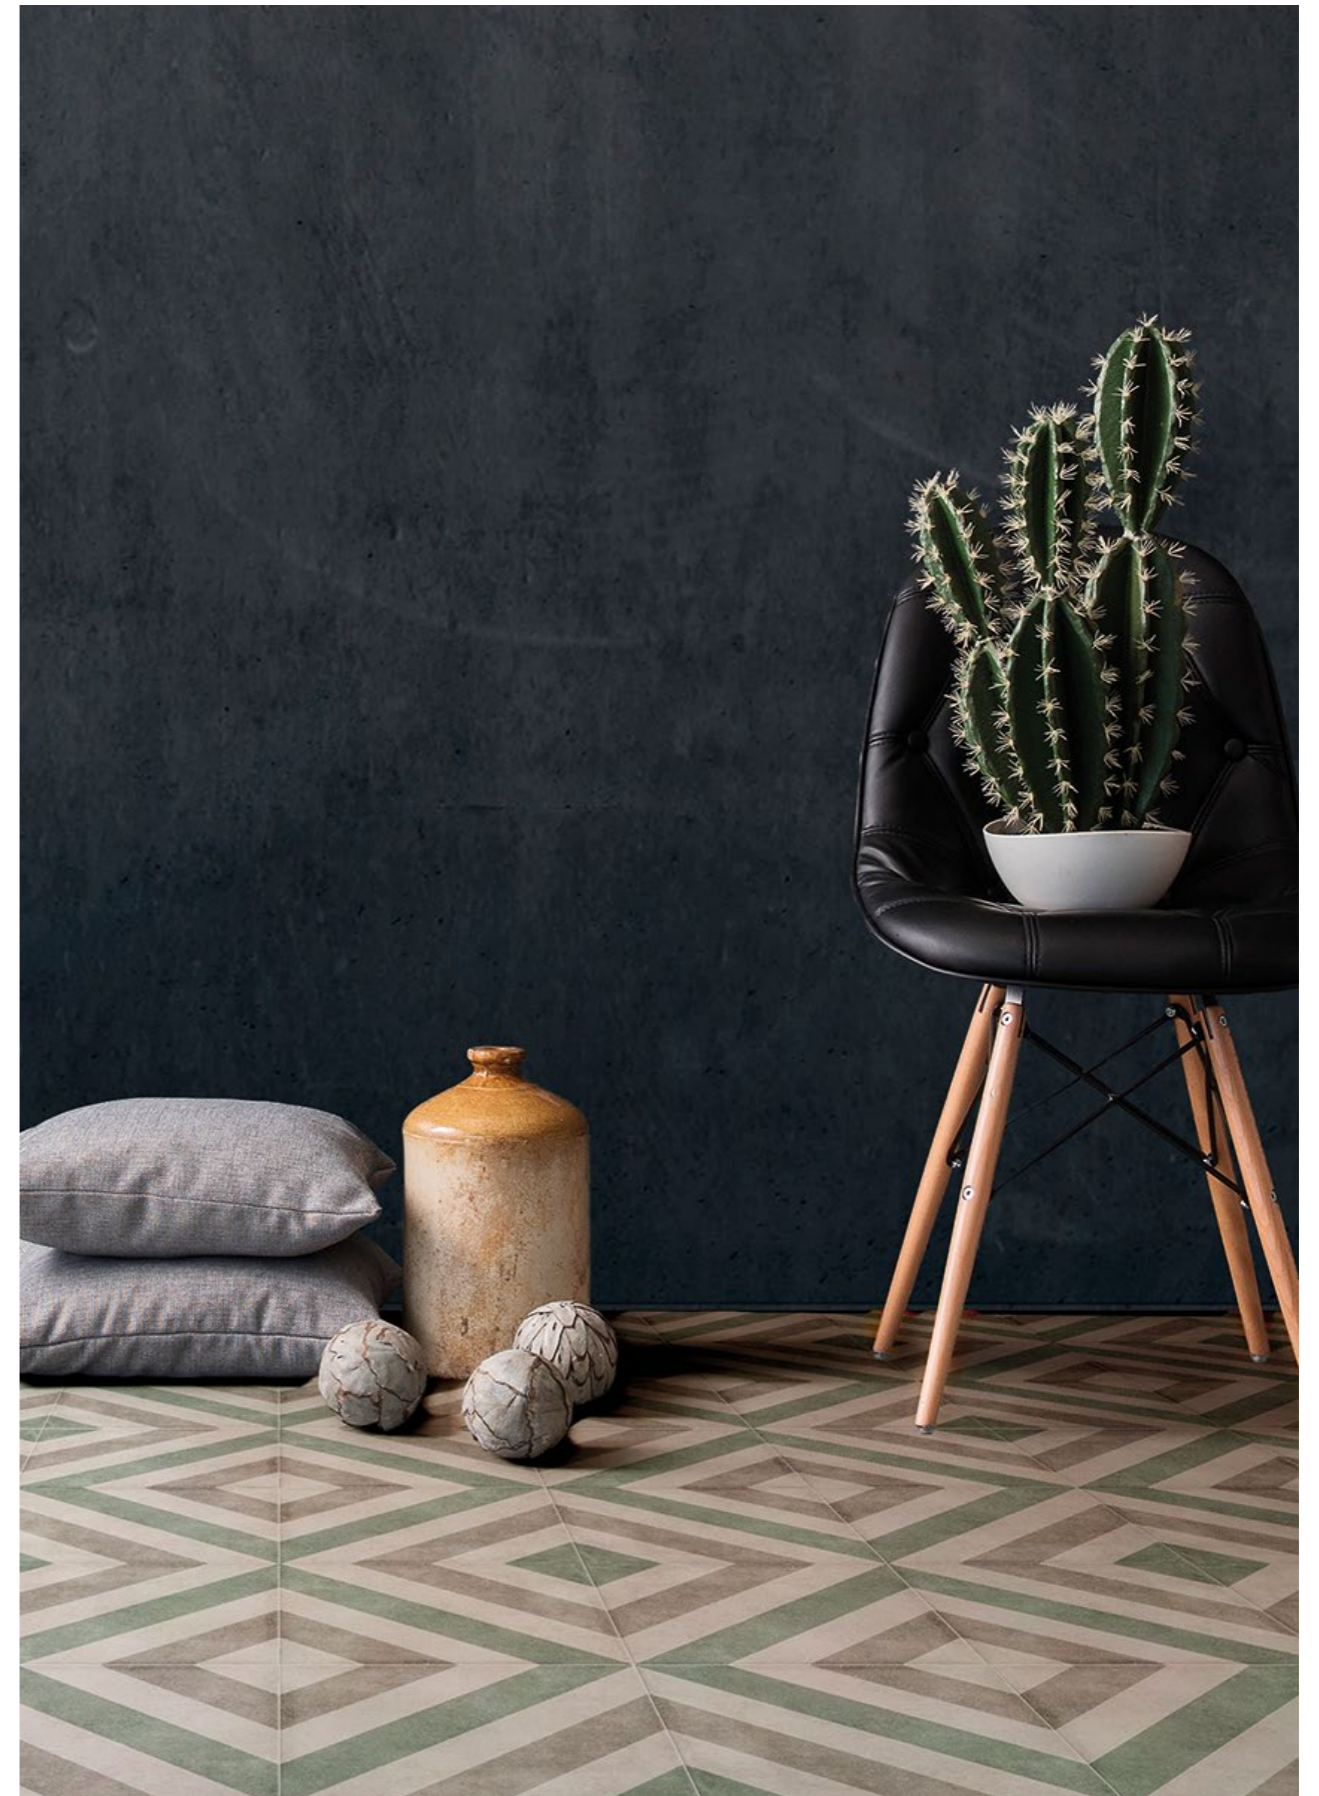

Talè Pachino 21,6x21,6