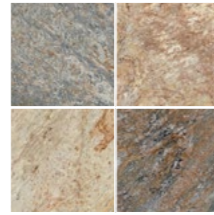

# Italian Stones

Gres effetto Pietra

Stelvio

Cervino

Marmolada

15x15 \*Posa a 4 Pz

Stelvio

Mosaico 5x5 su rete 30x30 6x ◆ 18 ●