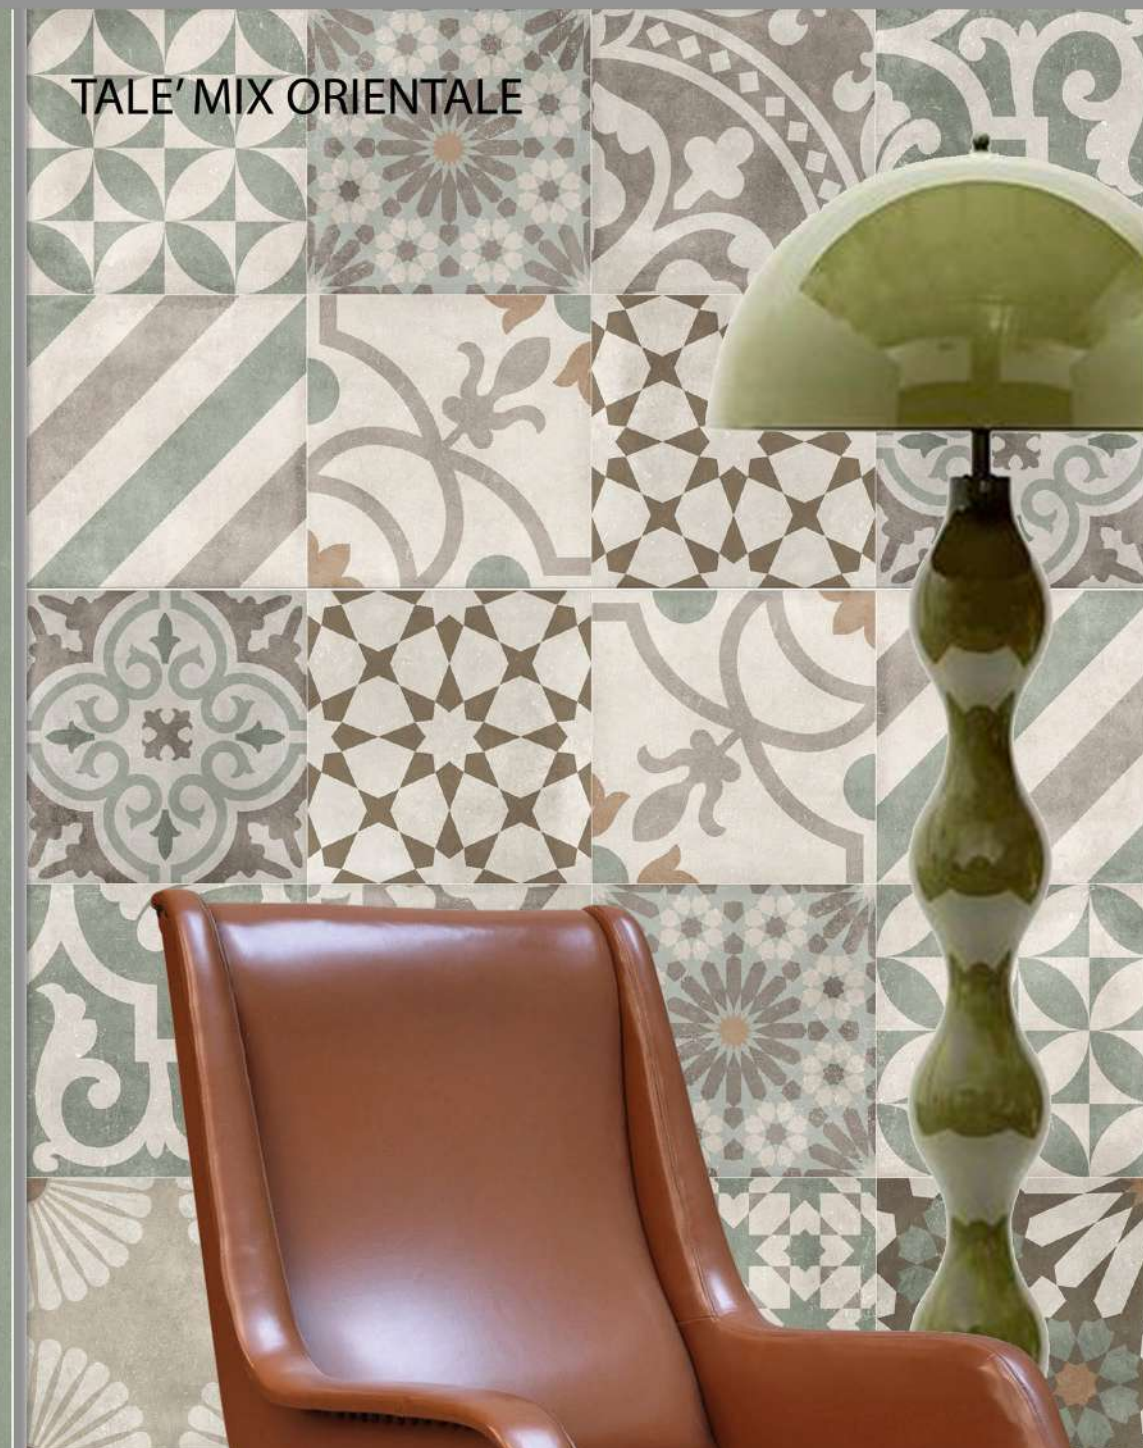

PRATO CALDO

EASY SALVIA

Heritage Trend

TALE' MIX ORIENTALE