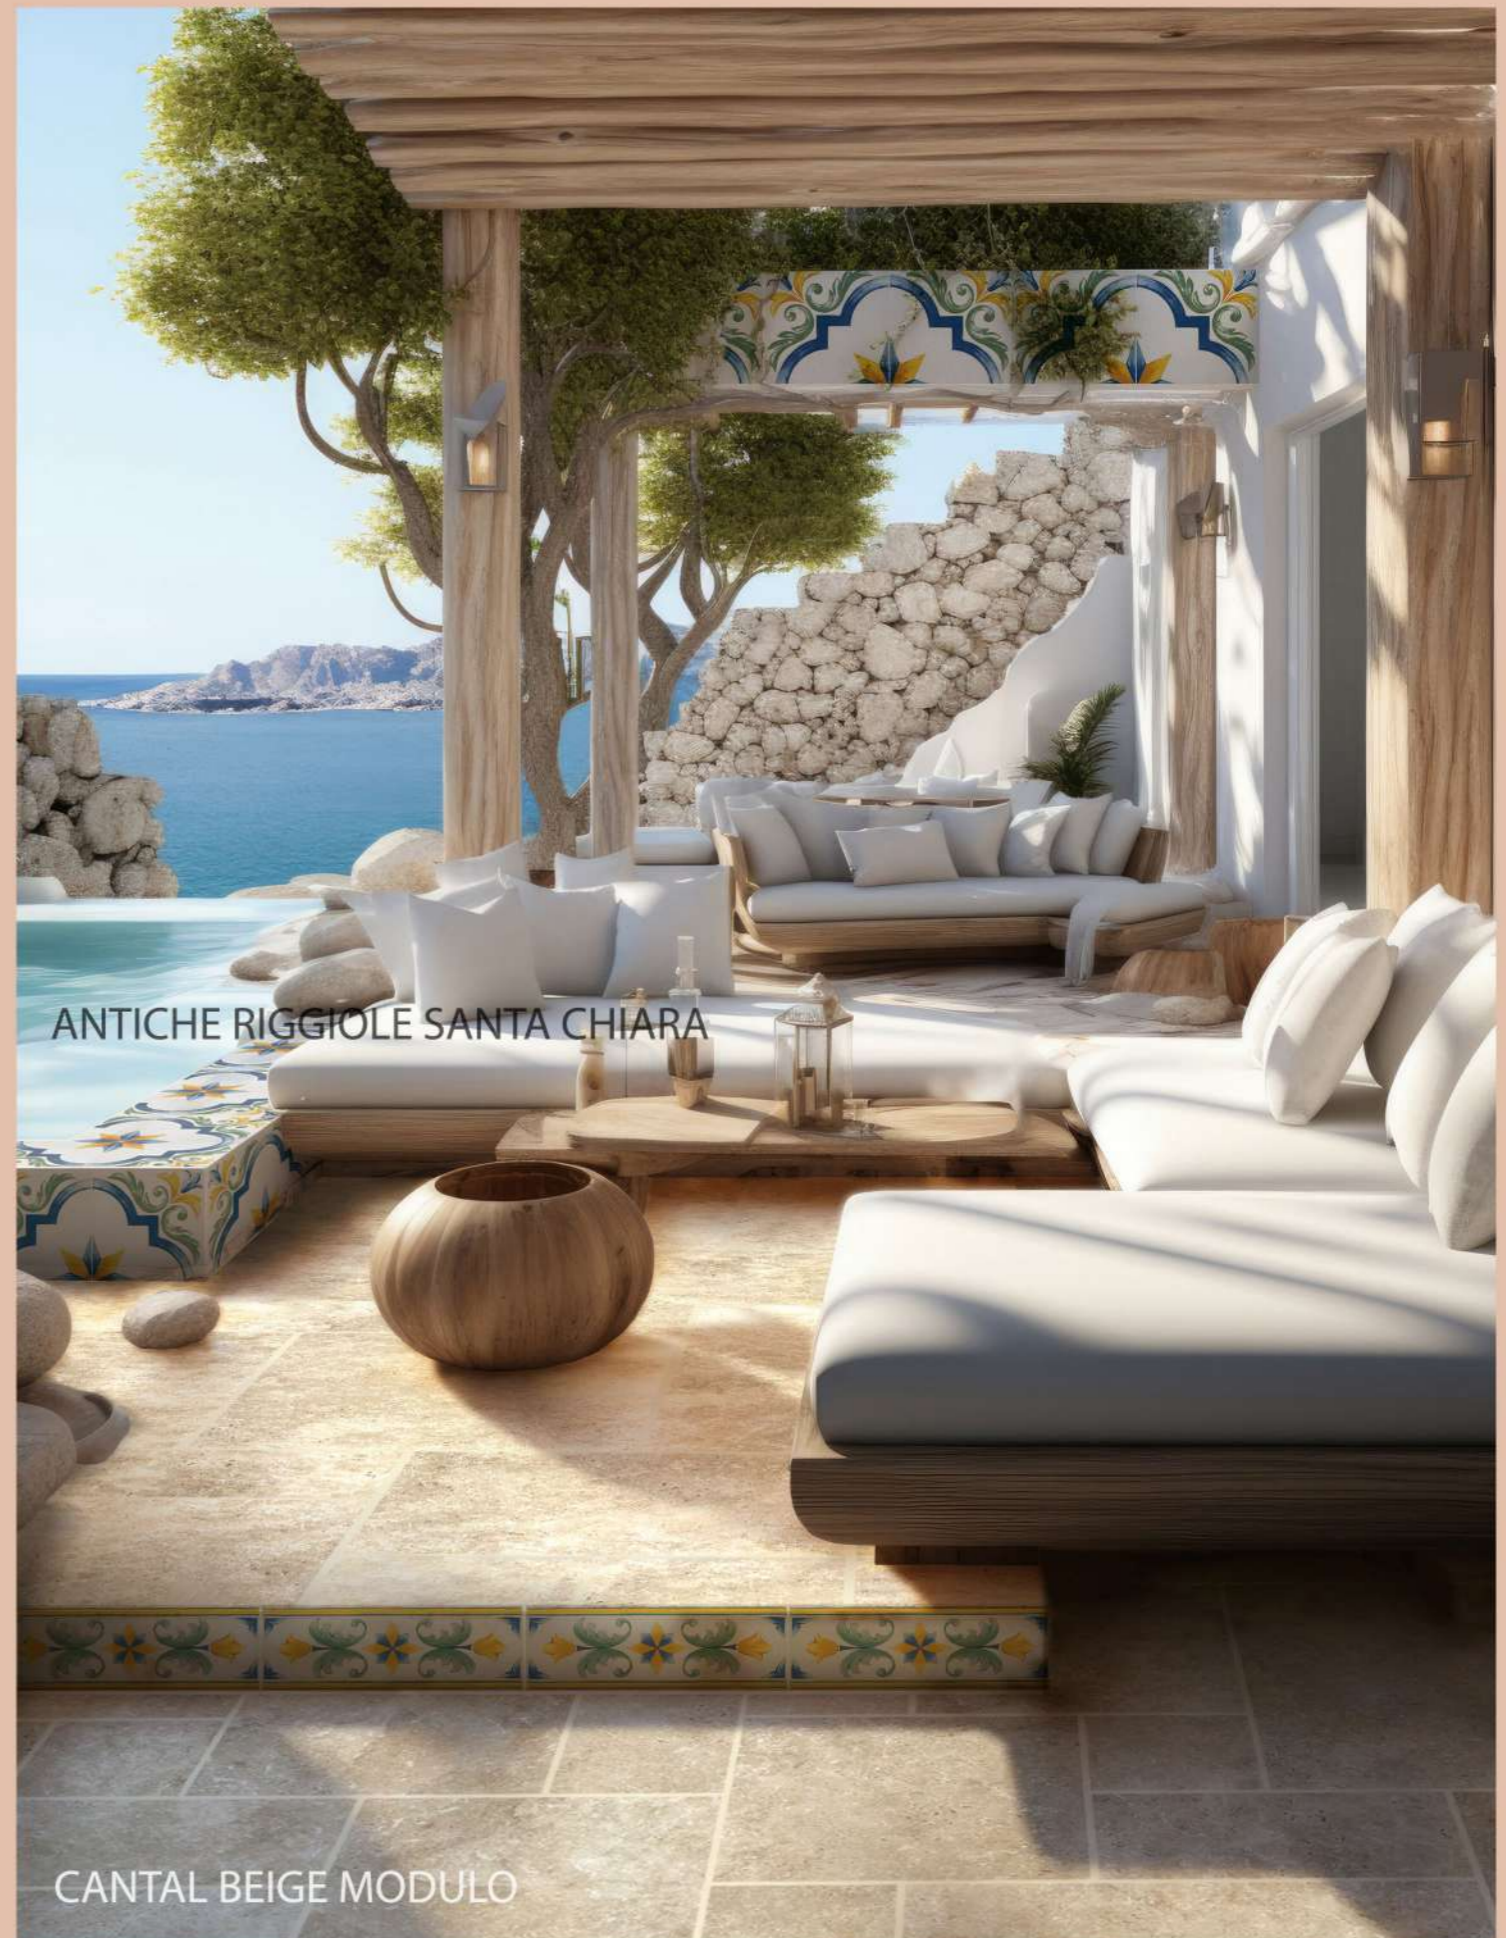

EASY SALVIA

2

Cottage Style Trend

BOTANICAL ROMANTIC 25X75
COTTO ARTIGIANALE SENESE 21X43

Cottage Style SECONDO SAVOIAITALIA

ARTISAN VERDE 25X60

VINTAGE MIELE 20X120

Cottage Style SECONDO SAVOIAITALIA

Cottage Style SECONDO SAVOIA ITALIA

ARTISAN ESTE' 25X60

COTTO ARTIGIANALE SENESE ESAGONALE