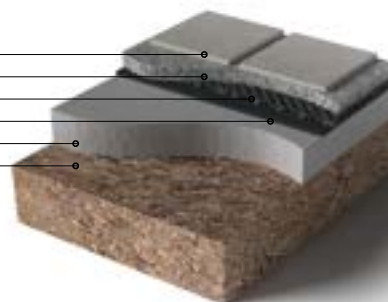

POSA SU GHIAIA

Laying On Gravel
Pose Sur Gravier
Verlegung Auf Kies

SAVOIA ITALIA LINEA 20
GHIAIA Ø 4/8 MM (10/30 cm di spessore)
TAPPETINO A NIDO D'APE
GUAINA IMPERMEABILE
MASSETTO
TERRENO