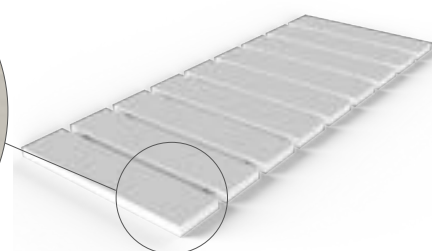

GRIGLIA

Formato	Pcsx	Cl.p.
19,5x50	4x◆	95 ●