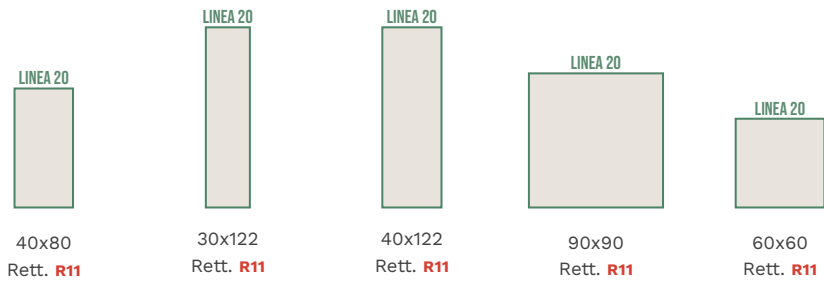

LINEA VENTI

Gres Porcellanato Spessore 20 mm / Glazed Porcelain Thickness 20 mm / Grès Cérame Epaisseur 20 mm / Feinsteinzeug Stärke 20 mm

FORMATI

Size / Format / Format

CHALET						
Almond			☒	☒		
Brown			☒	☒		
VINTAGE						
Bianco			☒	☒		
Miele			☒	☒		
DORSET						
Sand						☒
Mud						☒
Grey						☒
Graphite						☒
HERITAGE						
Sand					☒	☒
Taupe					☒	☒
Grey					☒	☒
Charcoal					☒	☒
LA BLUE						
Taupe						☒
Grigio						☒
Nero						☒
ALASKA						
Sand		☒				
Grey		☒				
CANTAL						
Almond		☒				
Beige		☒