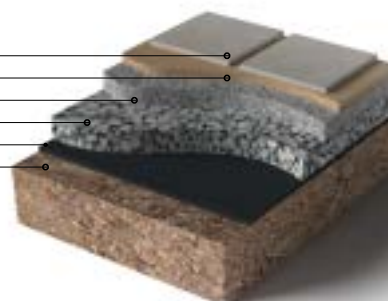

POSA SU ERBA

Laying On Soil - Grass
Pose Sur Terrain - Pelouse
Verlegung Auf Erdreich - Grasnarbe

SAVOIA ITALIA LINEA 20
MANTO ERBOSO
GHIAIA Ø 4/8 mm (5/8 cm di spessore)
TERRENO

POSA SU SABBIA

Laying On Sand
Pose Sur Sable
Verlegung Auf Sand

SAVOIA ITALIA LINEA 20
SABBI (2/5 cm di spessore)
GHIAIA Ø 0/20 MM (20/40 cm di spessore)
GHIAIA Ø 40/80 MM (30/50 cm di spessore)
GEOTESSUTO
TERRENO

POSA SU GHIAIA

Laying On Gravel
Pose Sur Gravier
Verlegung Auf Kies

SAVOIA ITALIA LINEA 20
GHIAIA Ø 4/8 MM (10/30 cm di spessore)
TAPPETINO A NIDO D'APE
GUAINA IMPERMEABILE
MASSETTO
TERRENO

POSA SU MASSETTO CON COLLA

Installation Slabs On A Screed
Pose De Dalles C Ramiques Sur Chape
Anleitungen Für Die Verlegung Von Keramikplatten Auf Estrich