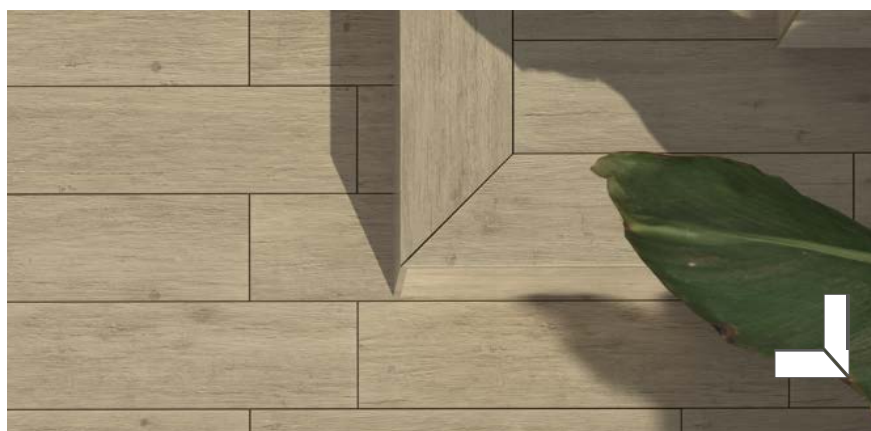

PEZZI SPECIALI - SPECIAL PIECES - PIÈCES SPECIALES - FORMSTÜCKE

ANGOLO: *Confezionamento a coppia (A+B)

Angolo esterno formato	Cl.p.
40x120 GRADINO BECCO DI CIVETTA	124 ●
40x120 GRADINO TORO 180°	124 ●
40x120 GRADINO COSTA LUCIDA	122 ●
40x120 GRADINO ELLE COSTA RETTA	126 ●
30x120 GRADINO BECCO DI CIVETTA	123 ●
30x120 GRADINO TORO 180°	123 ●
30x120 GRADINO COSTA LUCIDA	121 ●
30x120 GRADINO ELLE COSTA RETTA	125 ●
30x60 GRADINO BECCO DI CIVETTA	112 ●
30x60 GRADINO TORO 180°	112 ●
30x60 GRADINO COSTA LUCIDA	107 ●
30x60 GRADINO ELLE COSTA RETTA	123 ●

*Angolo esterno