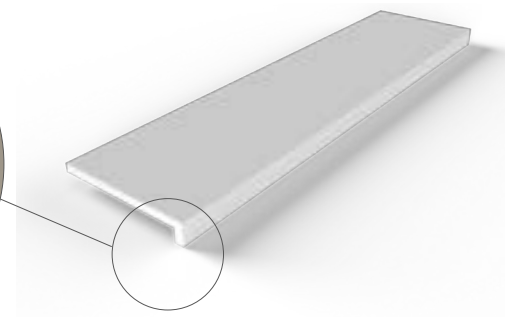

Consentono all'acqua piovana di defluire al di sotto della pavimentazione dove viene captata dalla impermeabilizzazione e dove si crea una

intercapedine ispezionabile che può essere utilizzata per il passaggio degli impianti, contribuendo così all'isolamento dell'edificio.

**RIMOVIBILE,
ISPEZIONABILE E
RIUTILIZZABILE.**

Disponibile in differenti tipologie di supporto.

LINEA VENTI

GRADINO BECCO DI CIVETTA:

Formato	Cl.p.
40x120	104 ●
30x120	103 ●
30x60	73 ●

COSTA LUCIDA:

Formato	Cl.p.
40x120	102 ●
30x120	97 ●
30x60	61 ●

TORO 180°:

Formato	Cl.p.
40x120	104 ●
30x120	103 ●
30x60	73 ●

ELLE COSTA RETTA:

Formato	Pcsx	Cl.p.
40x120x5		115 ●
30x120x5		113 ●
30x60x5		103 ●

PEZZI SPECIALI - SPECIAL PIECES - PIÈCES SPECIALES - FORMSTÜCKE

ANGOLO: *Confezionamento a coppia (A+B)

GRADINO BECCO DI CIVETTA

TORO180°

COSTA LUCIDA

ELLE COSTA RETTA

Angolo esterno formato	Cl.p.
40x120 GRADINO BECCO DI CIVETTA	124 ●
40x120 GRADINO TORO 180°	124 ●
40x120 GRADINO COSTA LUCIDA	122 ●
40x120 GRADINO ELLE COSTA RETTA	126 ●
30x120 GRADINO BECCO DI CIVETTA	123 ●
30x120 GRADINO TORO 180°	123 ●
30x120 GRADINO COSTA LUCIDA	121 ●
30x120 GRADINO ELLE COSTA RETTA	125 ●
30x60 GRADINO BECCO DI CIVETTA	112 ●
30x60 GRADINO TORO 180°	112 ●
30x60 GRADINO COSTA LUCIDA	107 ●
30x60 GRADINO ELLE COSTA RETTA	123 ●