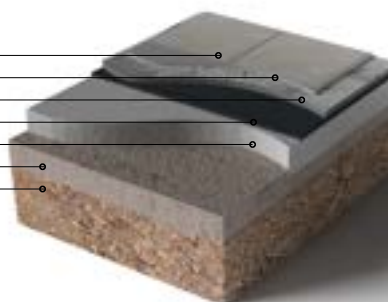

POSA SU MASSETTO CON COLLA

Installation Slabs On A Screed
Pose De Dalles C Ramiques Sur Chape
Anleitungen Für Die Verlegung Von Keramikplatten Auf Estrich

SAVOIA ITALIA LINEA 20
STUCCO
COLLA PER ESTERNI
STRATO DI IMPERMEABILIZZAZIONE
MASSETTO
CEMENTO RINFORZATO
TERRENO