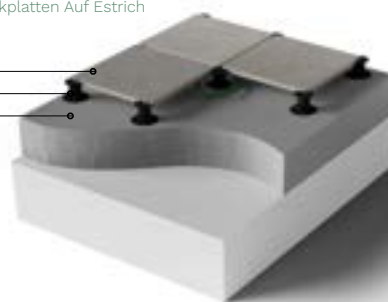

SAVOIA ITALIA LINEA 20
GHIAIA Ø 4/8 MM (10/30 cm di spessore)
TAPPETINO A NIDO D'APE
GUAINA IMPERMEABILE
MASSETTO
TERRENO

POSA SU MASSETTO CON COLLA

Installation Slabs On A Screed
Pose De Dalles C Ramiques Sur Chape
Anleitungen Für Die Verlegung Von Keramikplatten Auf Estrich

SAVOIA ITALIA LINEA 20
STUCCO
COLLA PER ESTERNI
STRATO DI IMPERMEABILIZZAZIONE
MASSETTO
CEMENTO RINFORZATO
TERRENO

POSA SOPRAELEVATA

Instructions For Installation Of A Raised Floor For Exterior Locations
Instructions Pour La Pose D'un Plancher Sur Lev Pour Am Nagements Ext Rieurs
Verlegung Von Schwimmendem Bodenbelag Für Aussenbereichemikplatten Auf Estrich

SAVOIA ITALIA LINEA 20
SUPPORTO FISSO O REGOLABILE
MASSETTO

POSA SOPRAELEVATA

ideale per nascondere alla vista il passaggio degli impianti, che restano facilmente accessibili.

I prodotti **LINEA 20** sono utilizzati per realizzare pavimentazioni sopraelevate perfettamente piane di terrazze e lastrici solari.