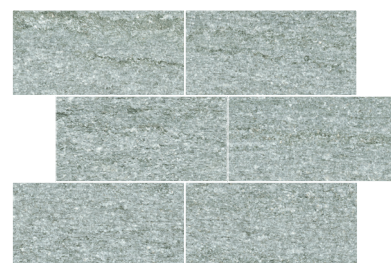

Outside Teck 20x120 Antislip **R11**

Tufi Bianco 21,6x43,5 Antislip R11

Pavimenti da esterno

Pietre

Quarzi Grigio

Bordo Irregolare

Quarzi Beige

Bordo Irregolare

Tufi Bianco

Bordo Irregolare

Tufi Beige

Bordo Irregolare

Luserna

Cementi

Innova Ferro

Innova Taupe