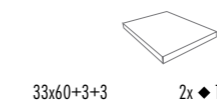

Battiscopa SBT+Cod.

6,5x60 8x ◆ 9 ●

Gradone SCR+Cod.

33x60+3+3 4x ◆ 68 ●

Angolo Gradone SACR+Cod.

33x60+3+3 2x ◆ 103 ●

Imballi • Packing	Pcs/Box	Mq/Box	Kg/Box	Box/Pallet	Mq/Pallet	Kg/Pallet	Spessore/Thickness
60x60 Rettificato	4	1,44	28,15	30	43,20	864,50	9 mm
30x60 Rettificato	7	1,26	23,88	40	50,40	957,20	9 mm