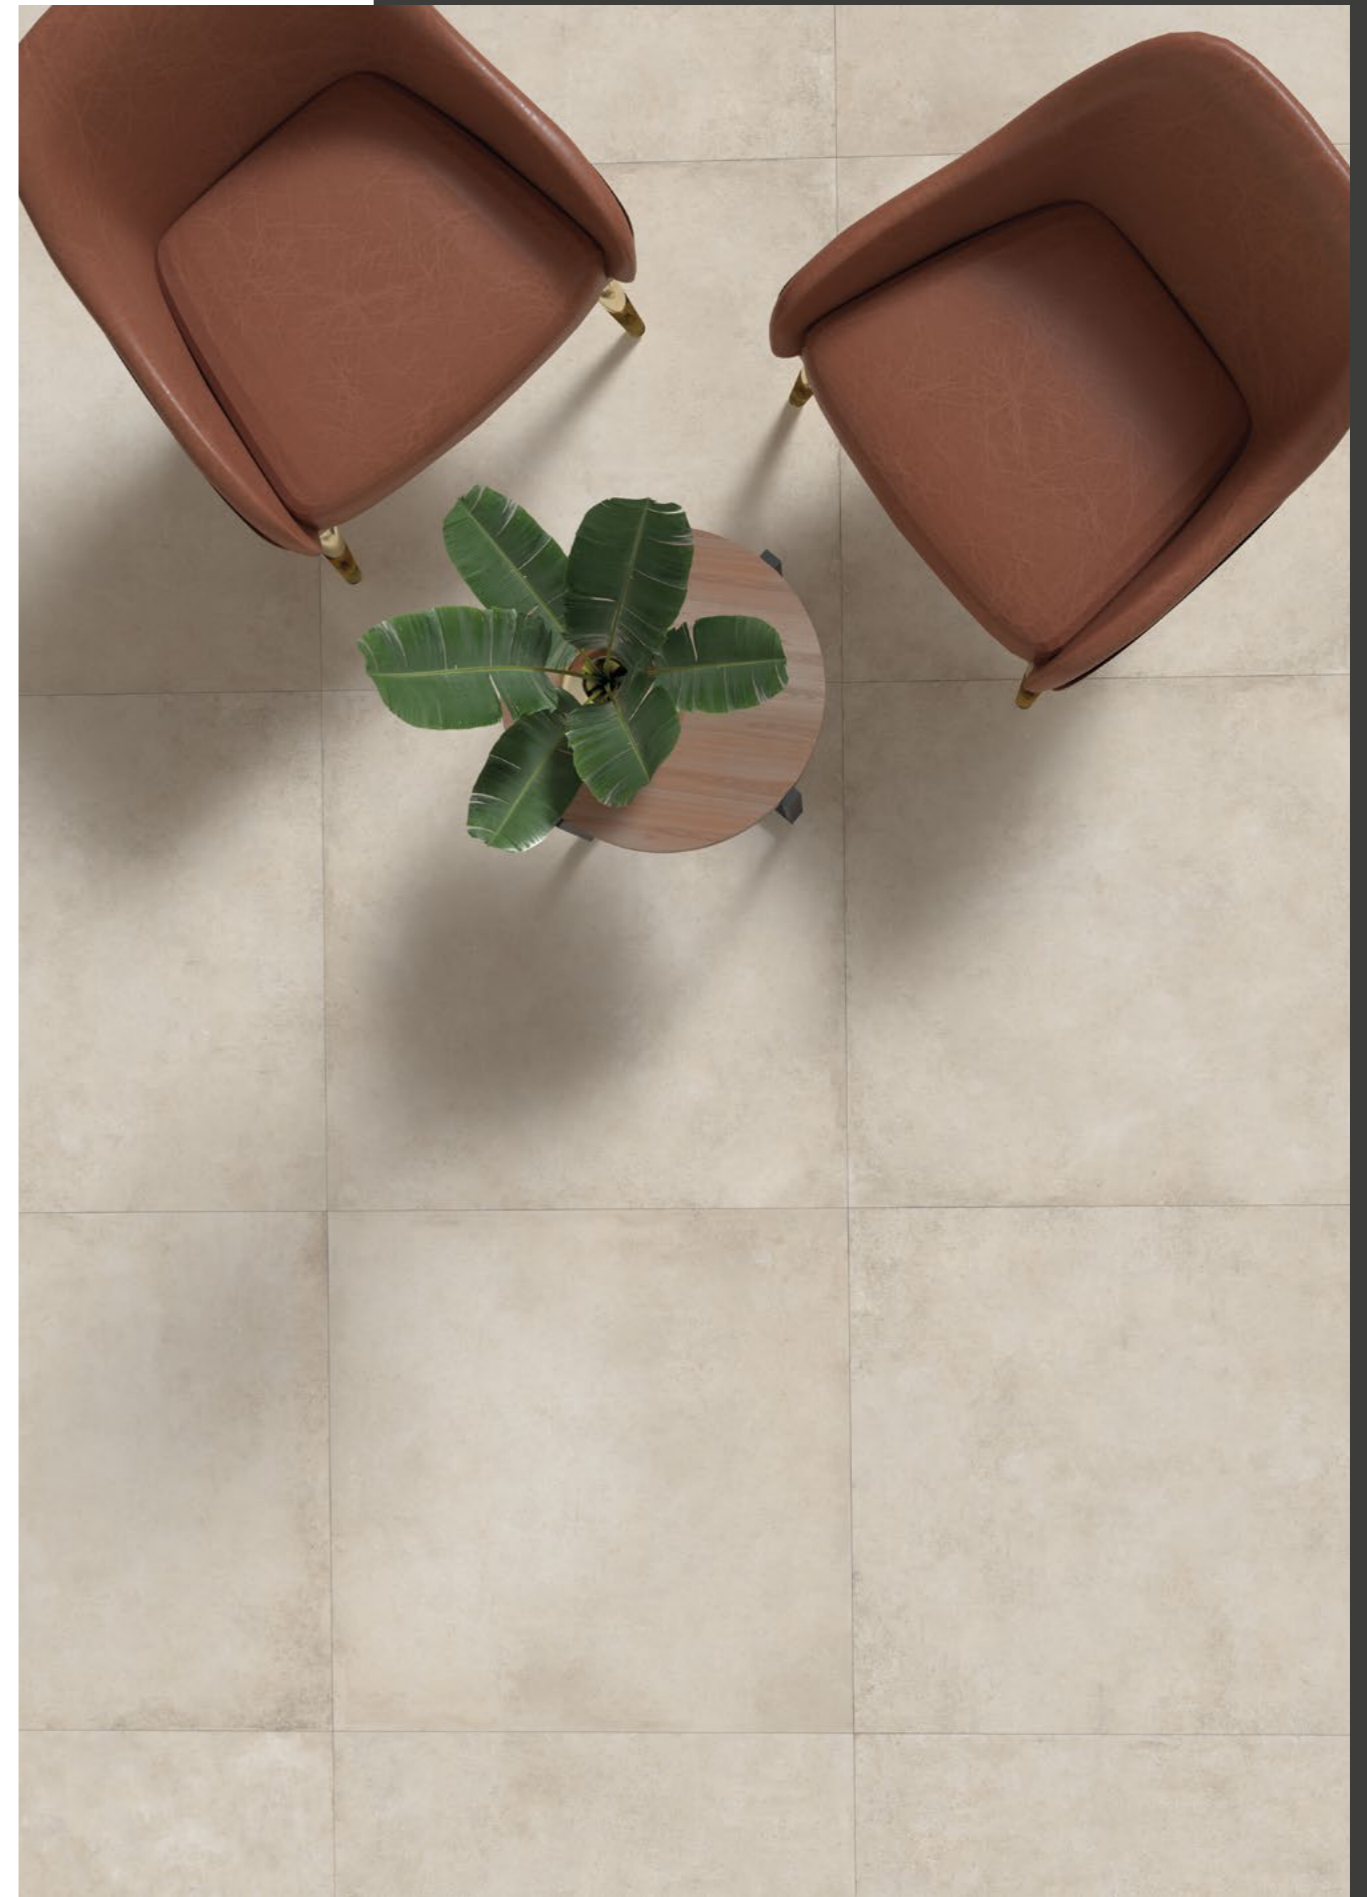

Dorset Sand 90x90 Rettificato