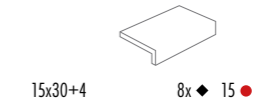

15x30+4 8x ◆ 15 ●