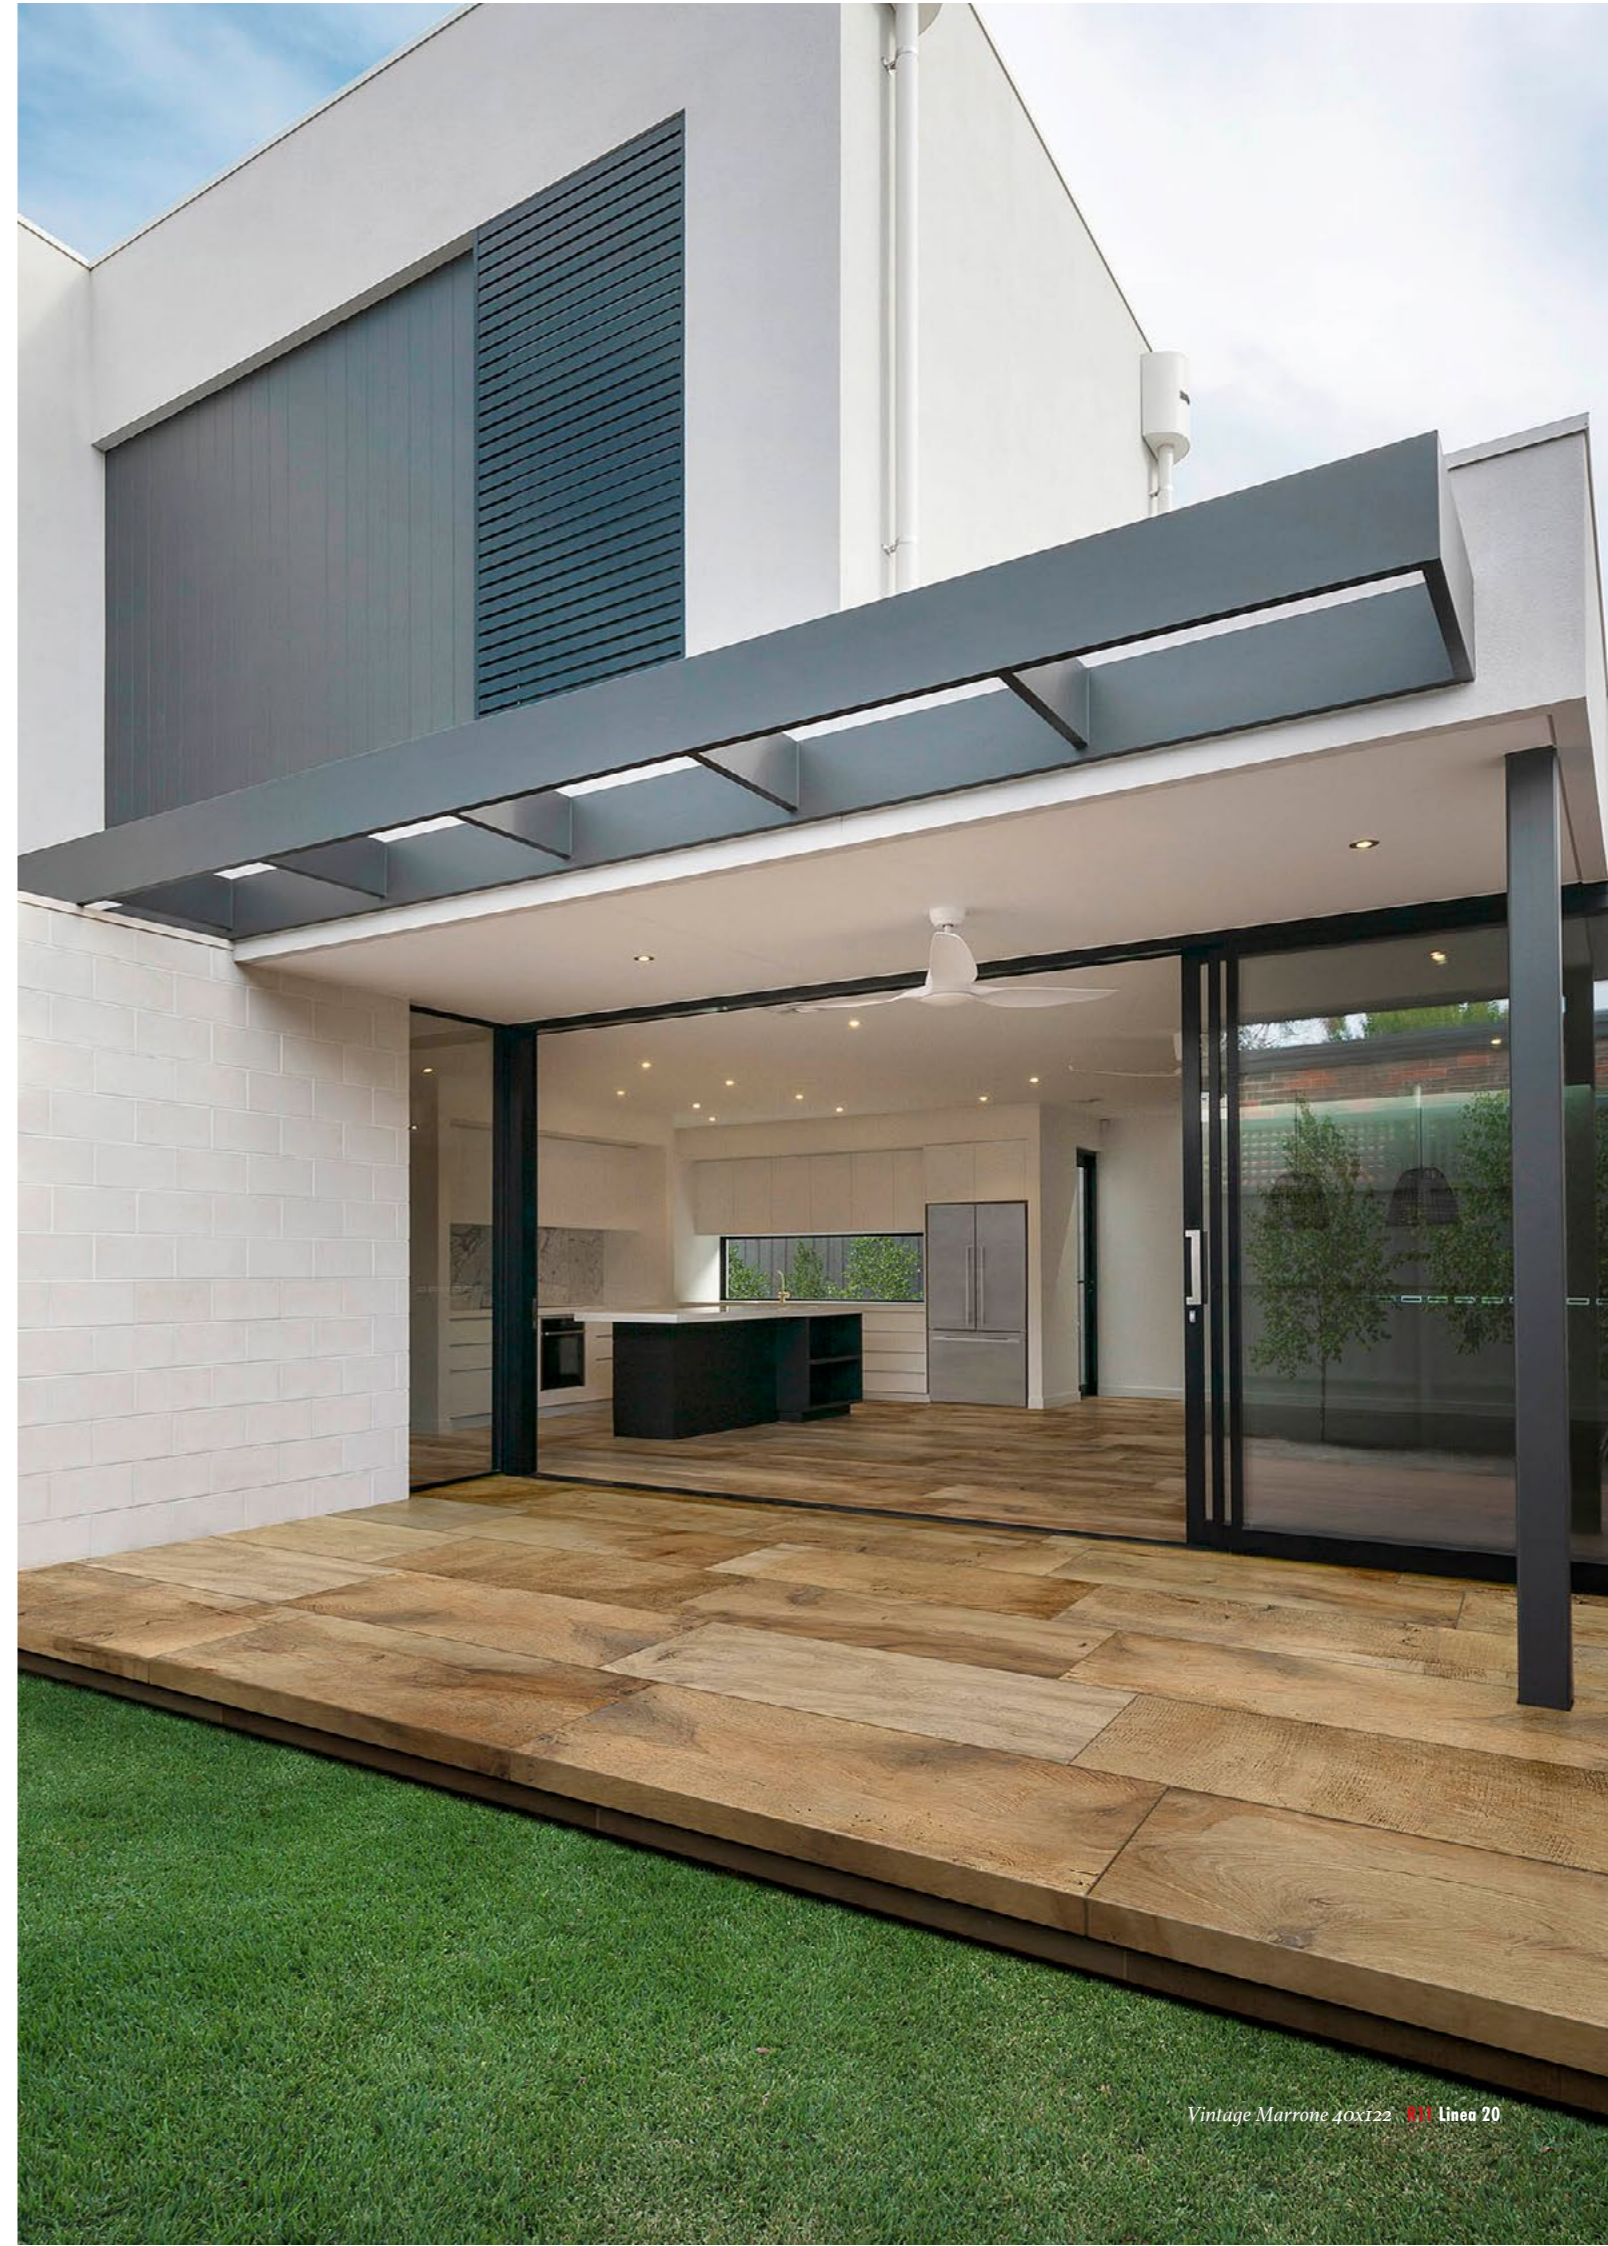

# Vintage

La collezione Vintage di Savoia si corona come prodotto di alta maestria ed è traguardo di grandi successi. La stessa si presenta come elemento distintivo del nostro marchio, qualcosa che esprime diversità e coraggio nell'uscire dagli schemi tradizionali con personalità estrema. La composizione dell'assetto grafico è il menestrello che parla del vero legno e racconta storie di vita e storie di vissuto. Il tutto ciò rappresentato ed espresso in sei varianti di colore, le graffiature crude miscelate alle venature morbide determinano un prodotto unico e inimitabile. Maestria d'eccellenza.

**L** **20** **CS**

*Our collection Vintage is crowned as a product of superior craftsmanship and a milestone of great successes. Breaking away from traditional schemes, this porcelain stoneware is created with an authentic time-worn timber look, conveying the distinctive element of our brand. The graphic appearance expresses a beautiful wood which has naturally aged over time, telling stories of life experiences. Slight carvings mixed with a veiled graphic of soft veins, six indoor and two outdoor color variations, create a unique and inimitable collection.*

Full Collection Online:

Vintage Marrone 20x120

Vintage Marrone 20x120

*Vintage Miele 20x120 Antislip R11*

*Vintage Miele 20x120*

Vintage Marrone 20x120

Vintage Marrone 40x122 Linea 20