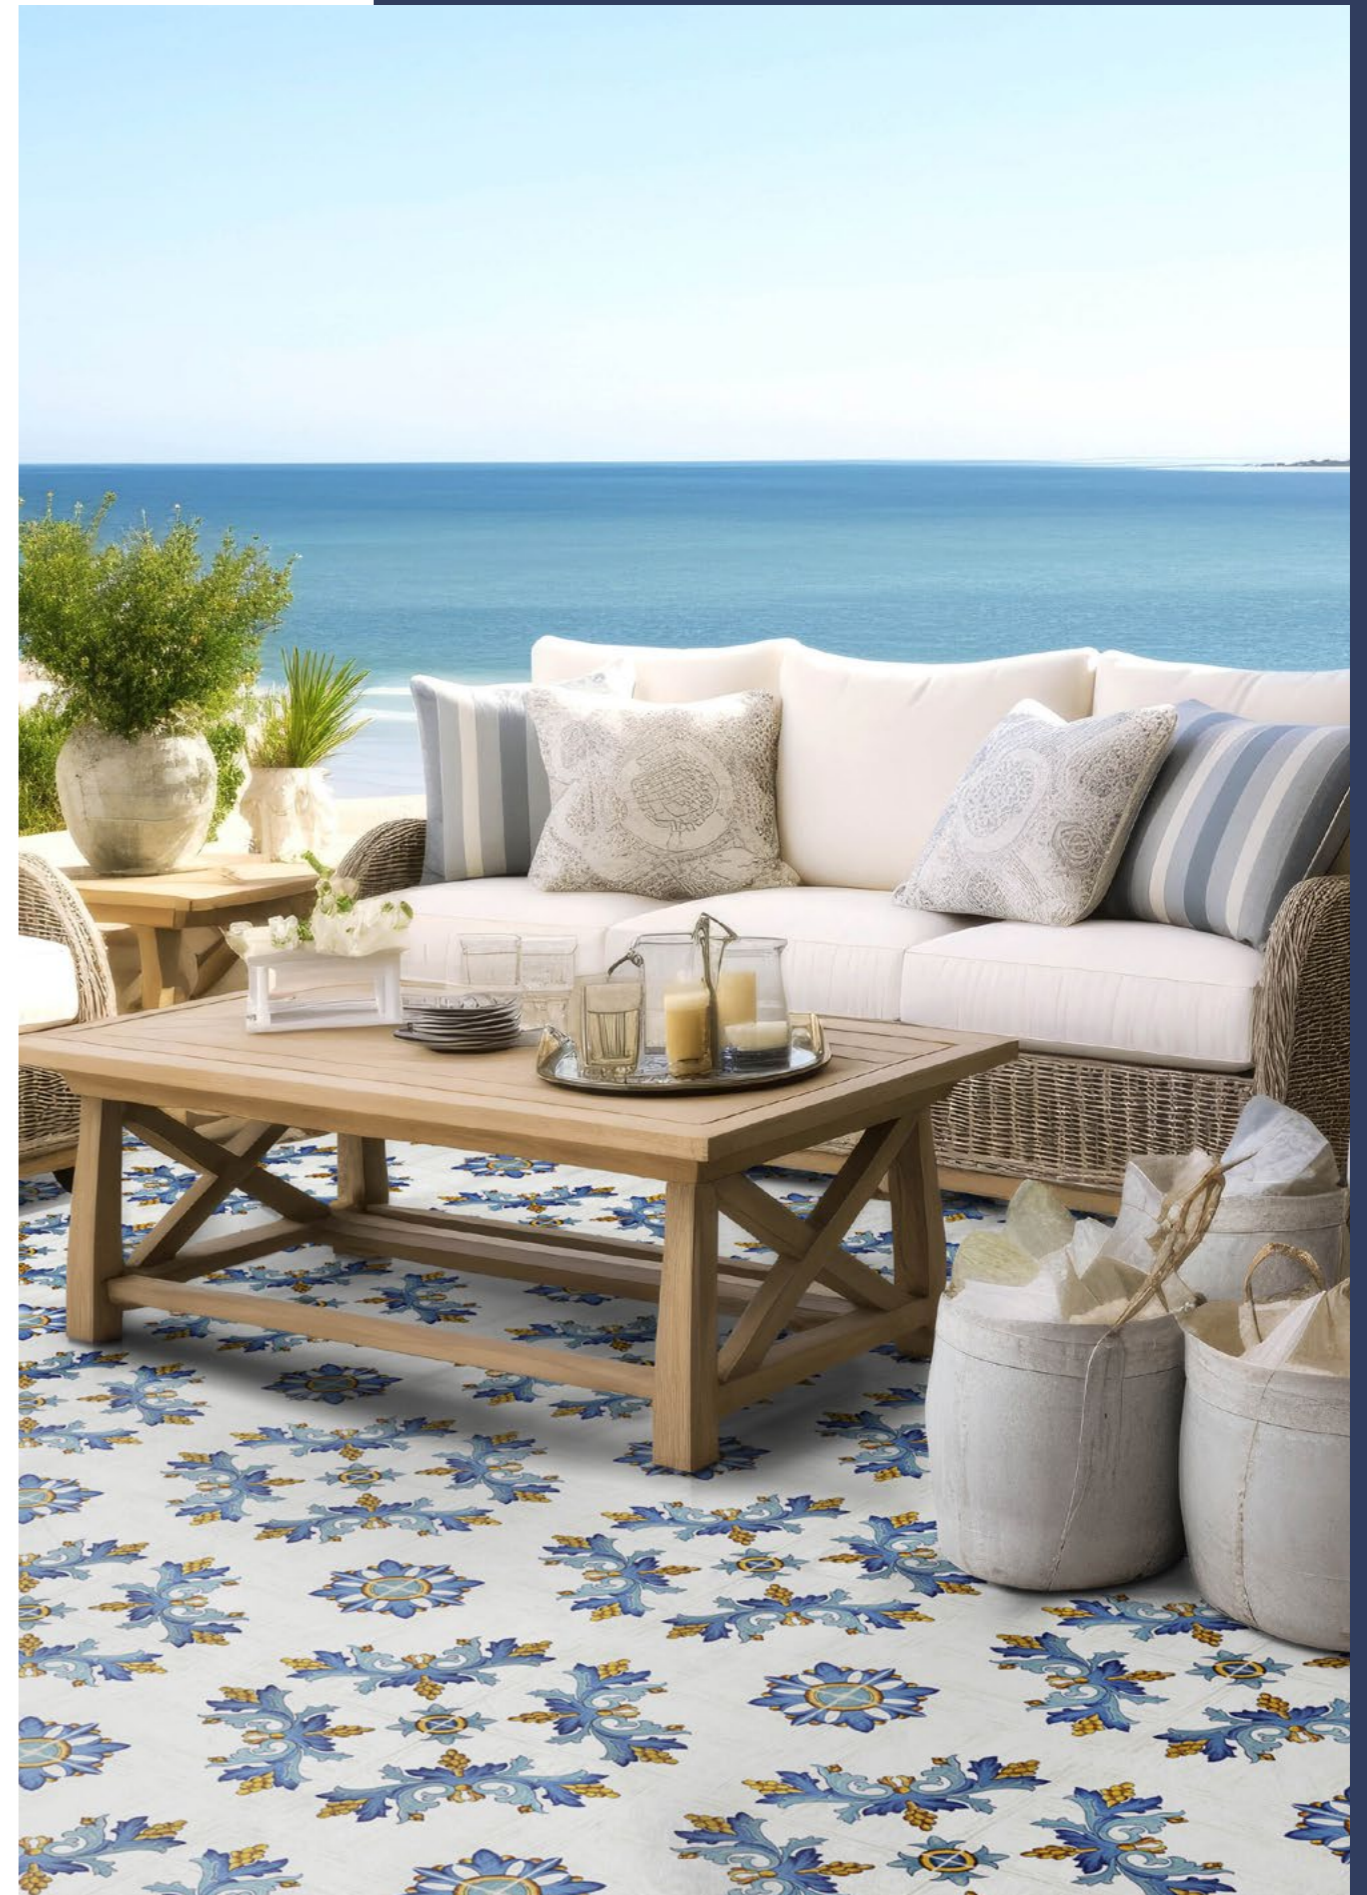

Cotto Mediterraneo Ischitella 34x34