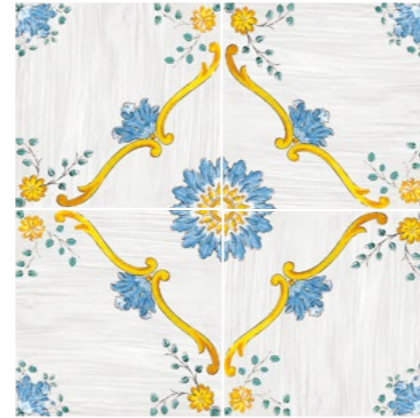

Decor

Maronti *Posa a 4 pz **43 ●** **Capri** *Posa a 4 pz **43 ●** **Nerano** *Posa a 4 pz **43 ●**

SNE2302P 22x22 Cotto Mediterraneo Decoro Maronti
S3302P 34x34 Cotto Mediterraneo Decoro Maronti

S2201 22x22 Cotto Mediterraneo Decoro Capri
S3301 34x34 Cotto Mediterraneo Decoro Capri