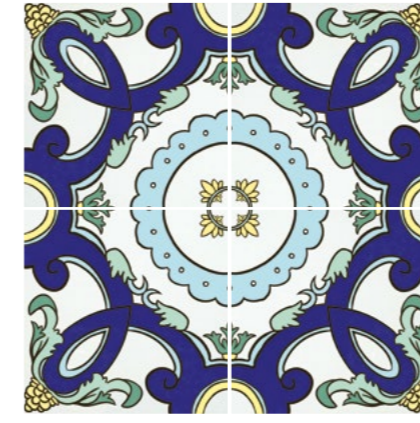

Panarea Blu Mix 49 ●

S19121DEPBL 21,6x21,6 Colors Panarea Blu Mix

Antichi decori

Decori Lucidi 34x34

Favignana *Posa a 4 Pz 49 ●

S7121DECFA 34x34 Colors Favignana

Pantelleria *Posa a 4 Pz 49 ●

S7121DECPA 34x34 Colors Pantelleria