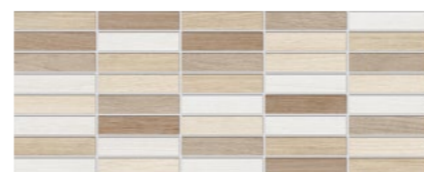

Isla

BICOTTURA/ DOUBLE FIRED

Isla

Il portfolio Isla esprime semplicità. La collezione si estende su delle tinte ad effetto legno, calde e fredde con un'integrazione particolare di un fondo vintage a riproduzione di un effetto legno sbiancato e consumato dal tempo, affiancato da un decoro cementina blu multicolore.

The Isla portfolio expresses simplicity. The collection extends to warm and cold wood-effect colours with a particular integration of a vintage background reproducing a bleached and time-worn wood effect, flanked by a multicoloured blue cementina decoration.

Fondi 20x50

Ice 27 ● Grey 27 ● Sand 27 ●

SISR02 20x50 Isla Ice

SISR03 20x50 Isla Grey

SISR04 20x50 Isla Sand

Decorati 20x50

Giava Grey 30 ● Giava Sand 30 ●

SISR06 20x50 Isla Giava Grey