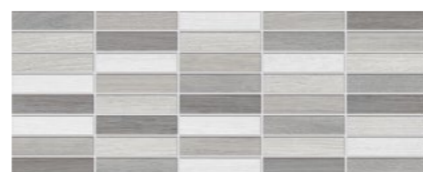

Isla

BICOTTURA/ DOUBLE FIRED

Isla

Il portfolio Isla esprime semplicità. La collezione si estende su delle tinte ad effetto legno, calde e fredde con un'integrazione particolare di un fondo vintage a riproduzione di un effetto legno sbiancato e consumato dal tempo, affiancato da un decoro cementina blu multicolore.

The Isla portfolio expresses simplicity. The collection extends to warm and cold wood-effect colours with a particular integration of a vintage background reproducing a bleached and time-worn wood effect, flanked by a multicoloured blue cementina decoration.

Fondi 20x50

Ice 27 ● Grey 27 ● Sand 27 ●

SISR02 20x50 Isla Ice

SISR03 20x50 Isla Grey

SISR04 20x50 Isla Sand

Decorati 20x50

Giava Grey 30 ● Giava Sand 30 ●

SISR06 20x50 Isla Giava Grey