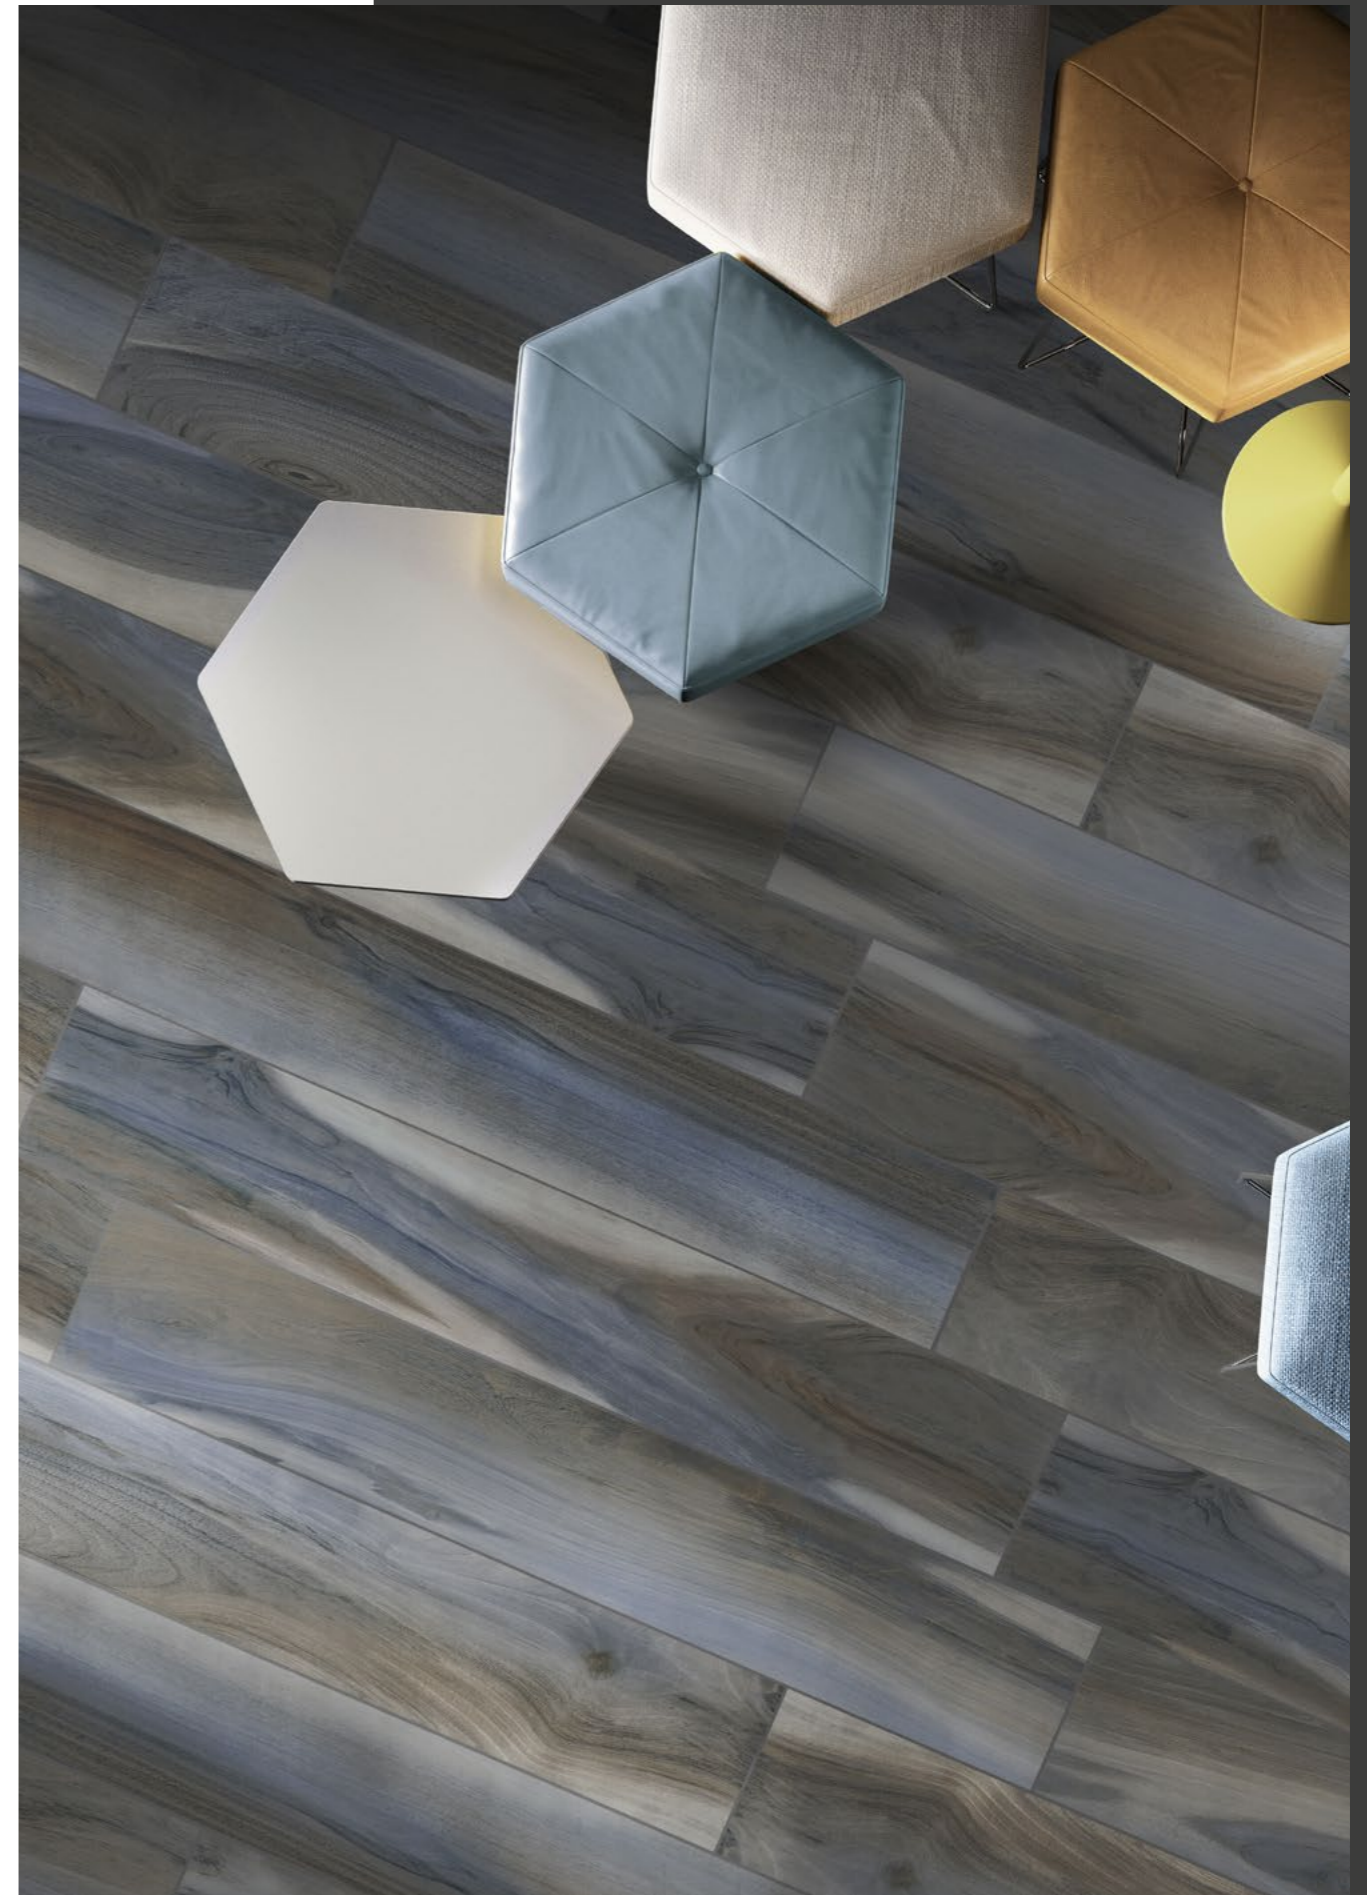

Amazzonia Blu 20x120