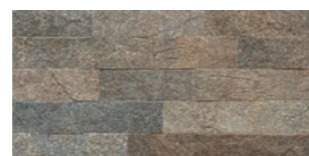

Muretto T5 Porfido 35 ●

SMU44881T4N 21,6x43,5 Barge Beige Muretto T4 SMU44883T4N 21,6x43,5 Barge Cenere Muretto T4 SMU44888T5N 21,6x43,5 Porfido Muretto T5

PEI: V

30x60

S10881 Barge Beige
S10887 Barge Cenere
S10883 Barge Grigio
S10888 Porfido

33 ● 30x60 Antislip R11

S10881A Barge Beige
S10883A Barge Grigio

33 ●

34x34 Antislip R11

29 ●

S4881 Barge Beige
S4887 Barge Cenere

21,6x43,5 Bordo Irregolare Antislip R11 33 ●

S44881N Barge Beige
S44887N Barge Cenere
S44883N Barge Grigio
S44888N Porfido