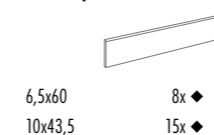

Pezzi Speciali • Special Pieces

Battiscopa SBT+Cod.

6,5x60 8x ◆ 9 ●
10x43,5 15x ◆ 8 ●

Gradone SCR+Cod.

33x60+3+3 4x ◆ 68 ●

Angolo Gradone SACR+Cod.

33x60+3+3 2x ◆ 103 ●

El. L. Monolitico SEL+Cod.+MON

15x30+4 8x ◆ 15 ●

Imballi • Packing	Pcs/Box	Mq/Box	Kg/Box	Box/Pallet	Mq/Pallet	Kg/Pallet	Spessore/Thickness
30x60	8	1,44	32,08	40	57,60	1303,20	8,5 mm
34x34	12	1,39	25,40	44	61,16	1.137,60	8,5 mm
15x15	44	0,99	19,43	48	47,52	952,81	9,5 mm
21,6x43,5	15	1,41	24,09	56	78,96	1.369,04	8,5 mm
21,6x21,6	28	1,31	23,14	60	78,60	1.408,10	8,5 mm
21,6x43,5 Muretto	11	1,03	20,90	56	57,68	1200,00	11,2 mm