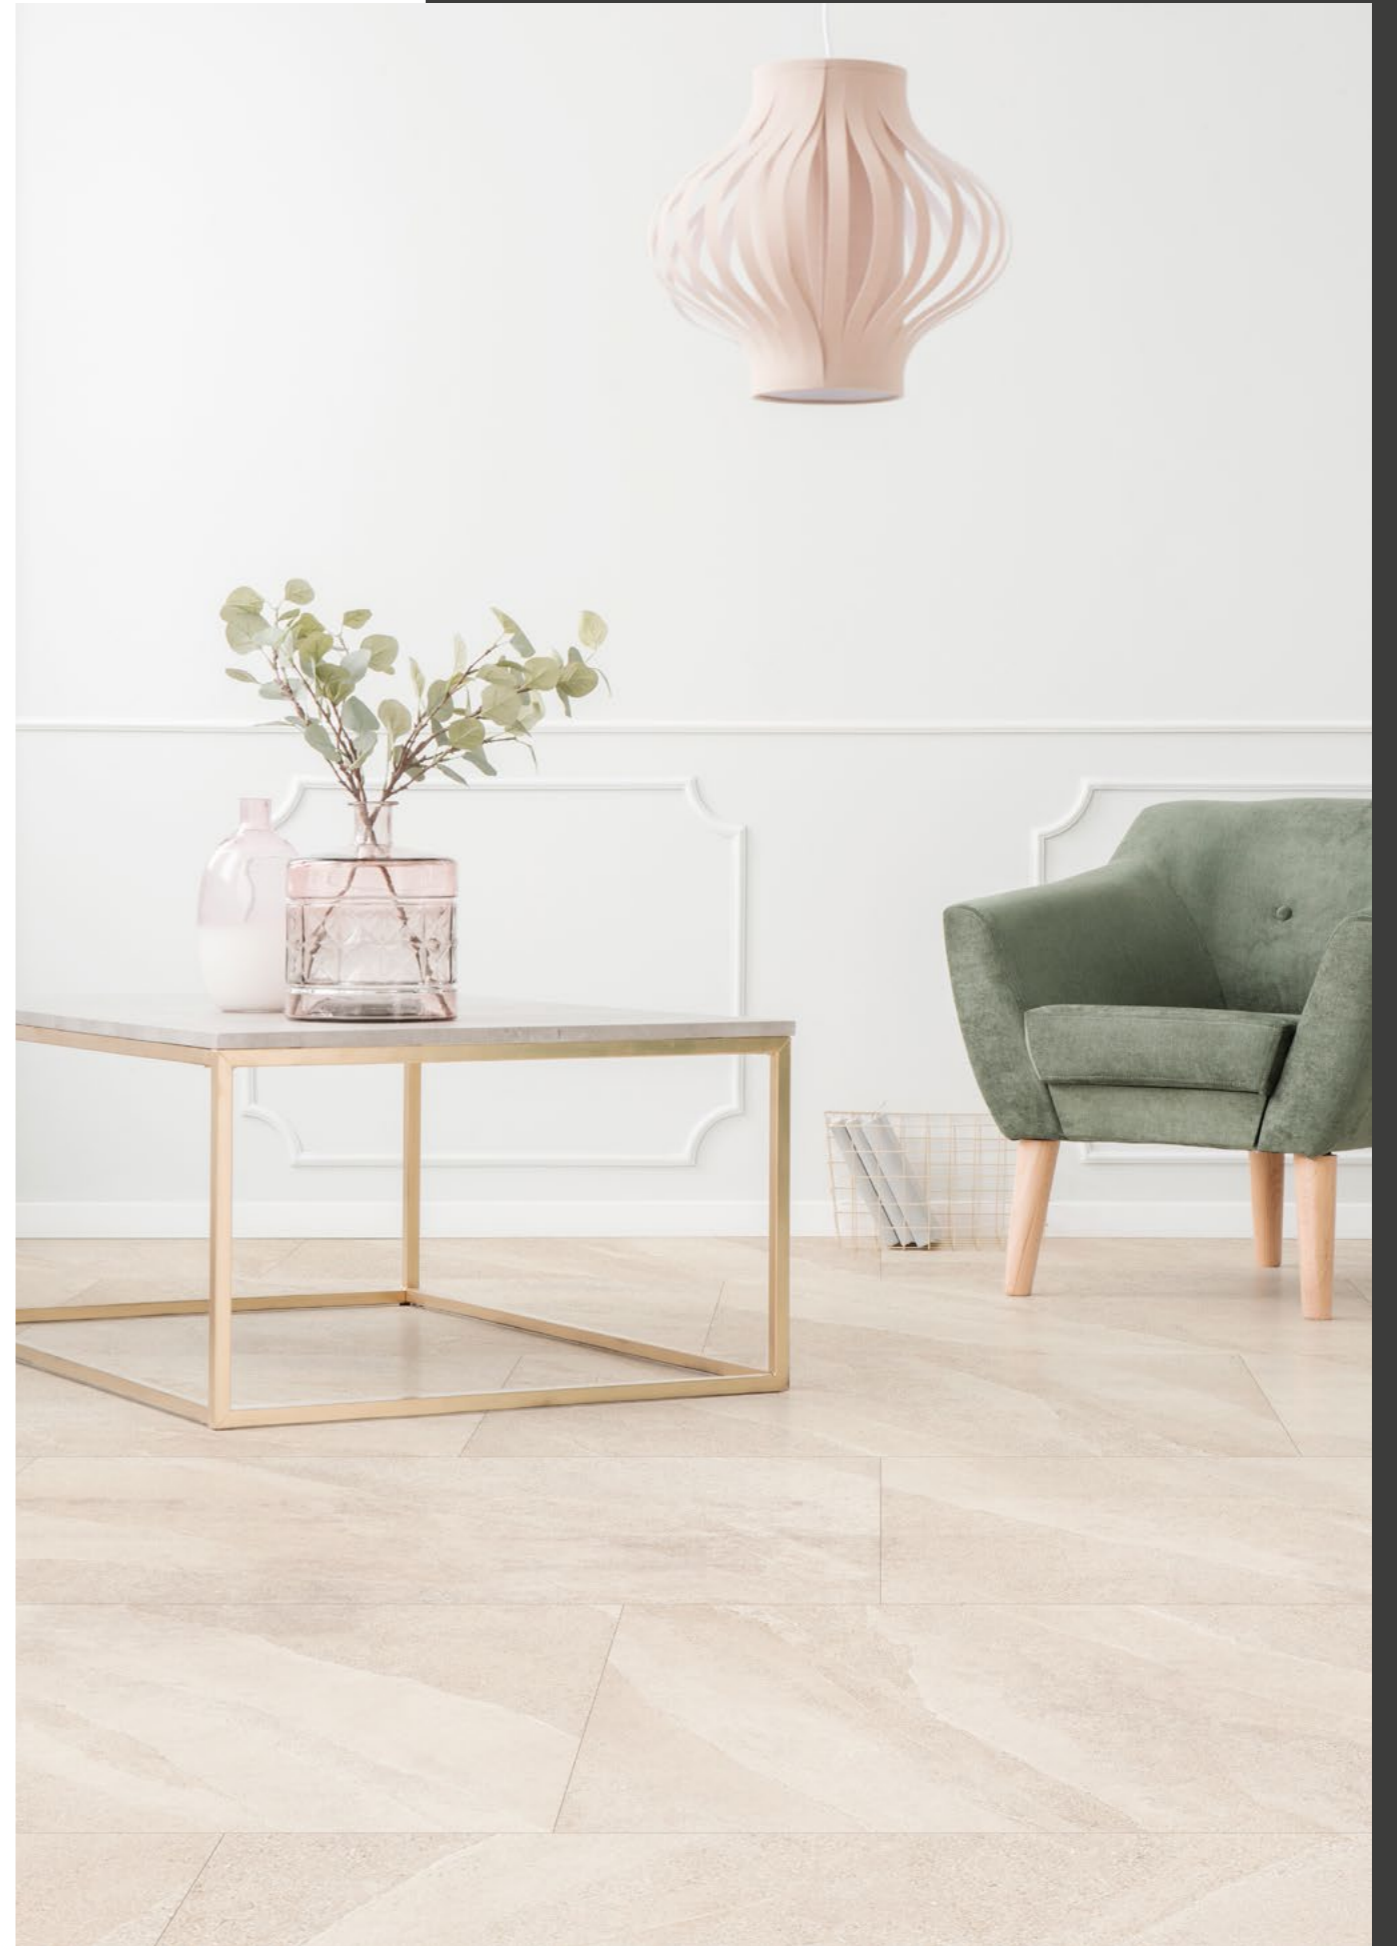

AlaskaSand 60x60