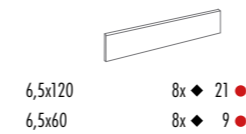

15x60 Antislip R11 31 ●

- S15435A Elegance Sand

Elegance Tortora 20x120 R11

Pezzi Speciali • Special Pieces

Battiscopa SBT+Cod.

6,5x120 8x ◆ 21 ●
6,5x60 8x ◆ 9 ●

Gradone SCR+Cod.

20x120+3+3 2x ◆ 114 ●